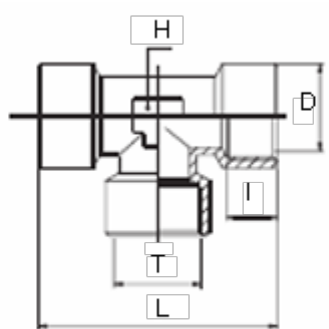

Varenummer: 5891220TRM5
Beskrivelse: T-stykke, muffe 1220TR
M5

Mål

H = 8
L = 26.5
I = 5.5
T = M5